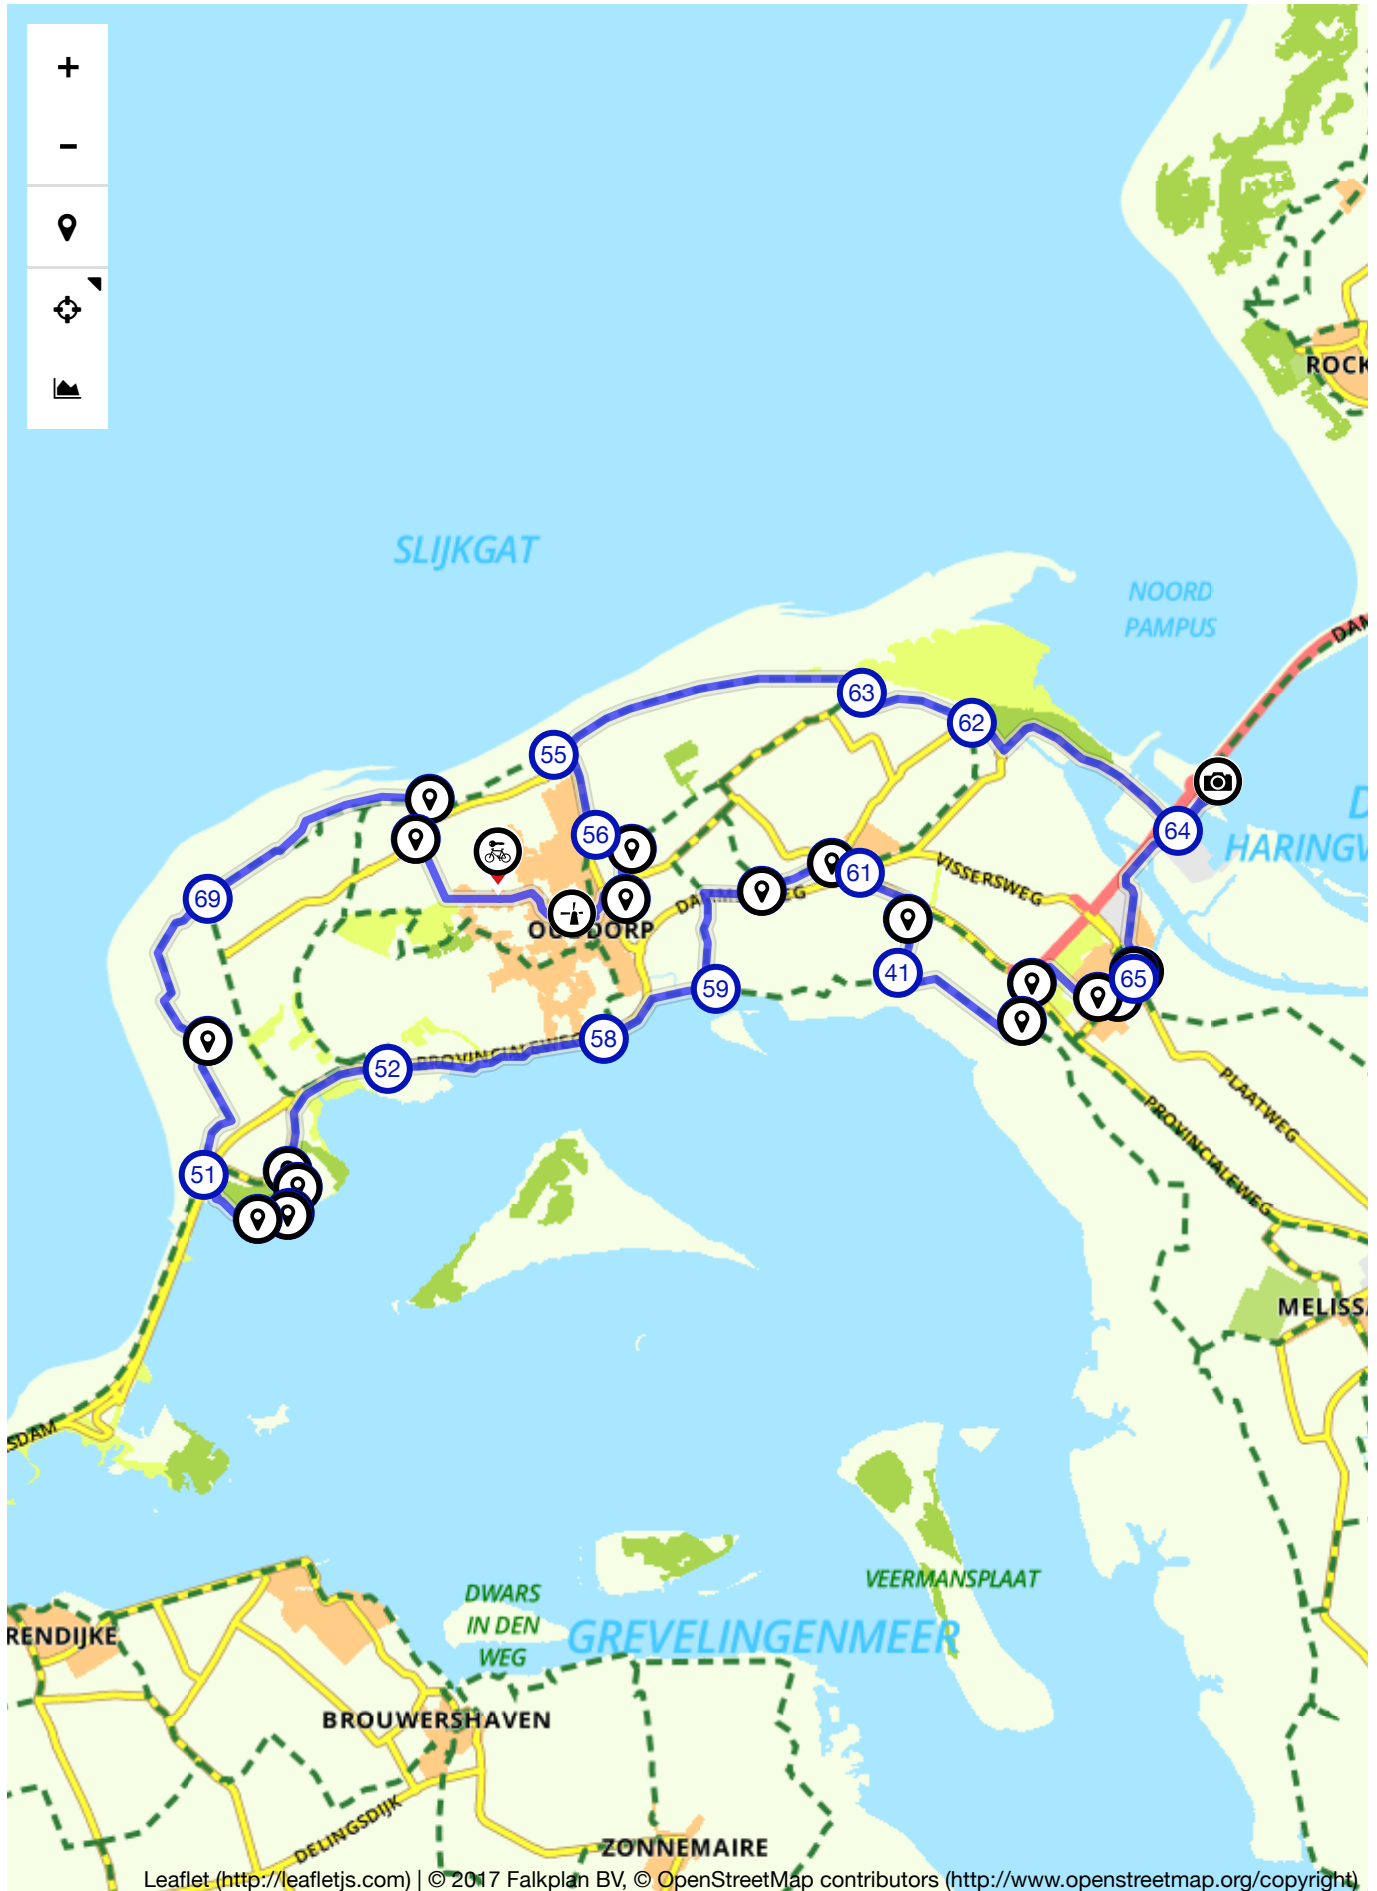

De Bever Route - cultureel rondje Goee...

Nederland | Zuid-Holland | Ouddorp | 44,28 km (ongeveer 2:36 u) | Fietsroute 737056

Leaflet (<http://leafletjs.com>) | © 2017 Falkplan BV, © OpenStreetMap contributors (<http://www.openstreetmap.org/copyright>)

De Bever Route - cultureel rondje Goeree met A Seal route.nl

Nederland | Zuid-Holland | Ouddorp | 44,28 km (ongeveer 2:36 u) | Fietsroute 737056

Veilig op pad

Onderstaande kaarten zijn te koop via de route.nl webshop.

#	Beschrijving	Afstand	Tijd
	Ga rechtsaf en volg deze weg 157 m	22.94 km	1:25
	Ga linksaf en volg deze weg 16 m	22.95 km	1:25
	Ga linksaf de Tramlijnweg op en volg deze weg 2 m	22.95 km	1:25
	61 (Hongaarseplein, 3252AR Goedereede, Zuid-Holland, Nederland)	22.95 km	1:25
	Blijf 61 m op Tramlijnweg	23.01 km	1:26
	Ga linksaf de Bekaf op en volg deze weg 351 m	23.36 km	1:27
	Ga linksaf de De Pad op en volg deze weg 4 m	23.37 km	1:27
	De Pad, 3252CA, Goedereede, Zuid-Holland, Nederland	23.37 km	1:27
	Blijf 4 m op De Pad	23.37 km	1:27
	Ga linksaf de Zuidzijde Haven op en volg deze weg 39 m	23.41 km	1:27
	Ga linksaf de Markt op en volg deze weg 178 m	23.59 km	1:28
	Ga linksaf de Nieuwstraat op en volg deze weg 163 m	23.75 km	1:28
	Blijf 584 m op Spuidijk	24.33 km	1:30
	Ga een scherpe bocht linksaf de Mariadijk op en volg deze weg 13 m	24.35 km	1:30
	Mariadijk, 3252BB, Goedereede, Zuid-Holland, Nederland	24.35 km	1:30
	Blijf 13 m op Mariadijk	24.36 km	1:30
	Ga rechtsaf en volg deze weg 724 m	25.08 km	1:33
	Ga een scherpe bocht linksaf de De Kruse op en volg deze weg 1.2 km	26.27 km	1:38